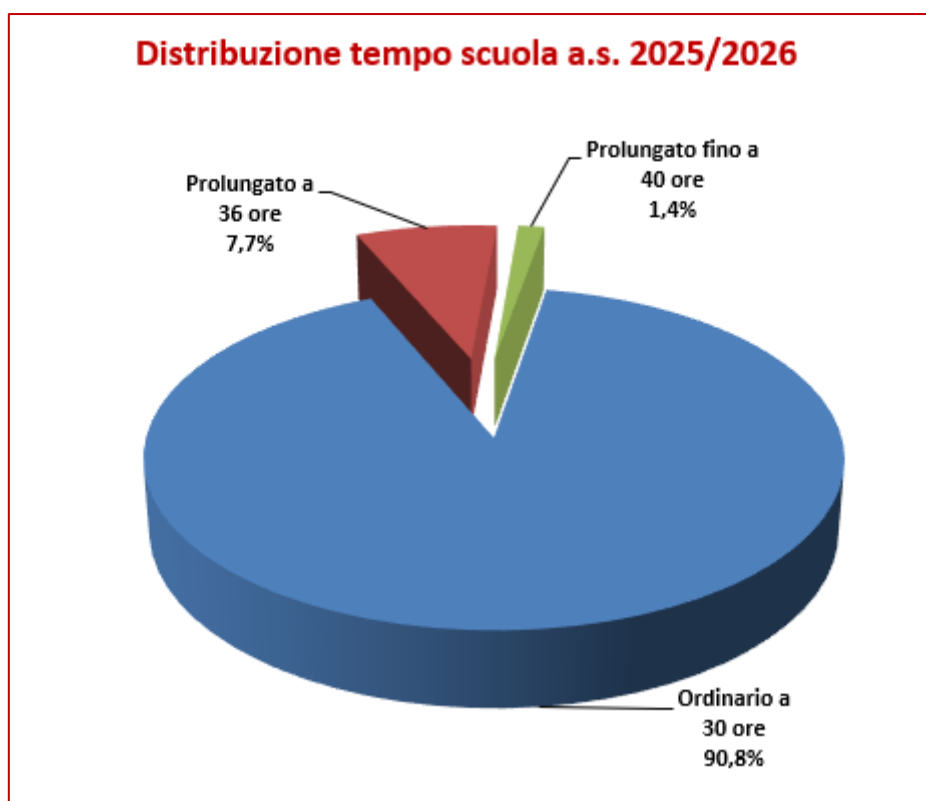

Ministero dell'istruzione e del merito

Ufficio Scolastico Regionale per la Sicilia

Direzione Generale

➤ Scelta del tempo scuola a.s.2025/2026 – Scuola Secondaria di I grado

Come per l'a.s. 2024/2025 nella Scuola di I grado viene richiesto il tempo prolungato (40 ore settimanali) solo dall'1,4% delle famiglie. Prevale la scelta del tempo normale (30 ore settimanali) con il 90,8% delle richieste.

Tempo scuola	Numero di Iscrizioni	Numero di Iscrizioni percentuale
Ordinario a 30 ore	37.008	90,8%
Prolungato a 36 ore	3.150	7,7%
Prolungato fino a 40 ore	585	1,4%
Totale Sicilia	40.743	100,0%

Elaborazioni a cura dell'Ufficio Staff dell'USR Sicilia