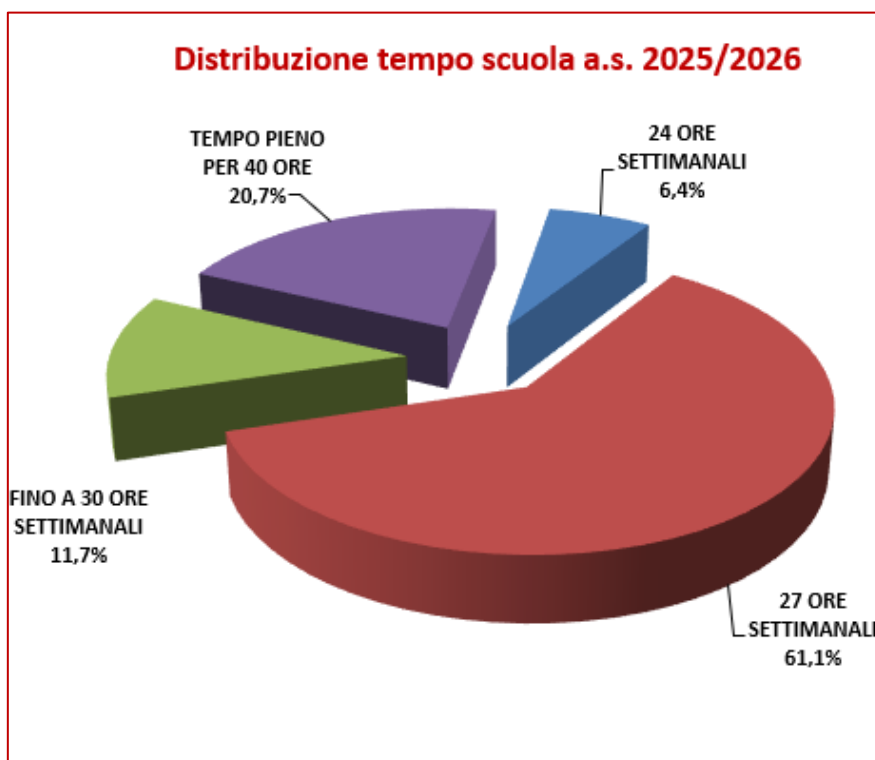

Ministero dell'istruzione e del merito

Ufficio Scolastico Regionale per la Sicilia

Direzione Generale

➤ Scelta del tempo scuola a.s.2025/2026 – Scuola Primaria Sicilia

Nella Scuola Primaria sale la richiesta di tempo pieno (40 ore settimanali), avanzata dal 20,7% delle famiglie. Prevale però la scelta delle 27 ore settimanali, richiesta dal 61,1% delle famiglie.

Tempo scuola	Numero di Iscrizioni	Numero di Iscrizioni percentuale
24 ORE SETTIMANALI	2.326	6,4%
27 ORE SETTIMANALI	22.251	61,1%
FINO A 30 ORE SETTIMANALI	4.265	11,7%
TEMPO PIENO PER 40 ORE	7.549	20,7%
Totale Sicilia	36.391	100,0%

Elaborazioni a cura dell'Ufficio Staff dell'USR Sicilia