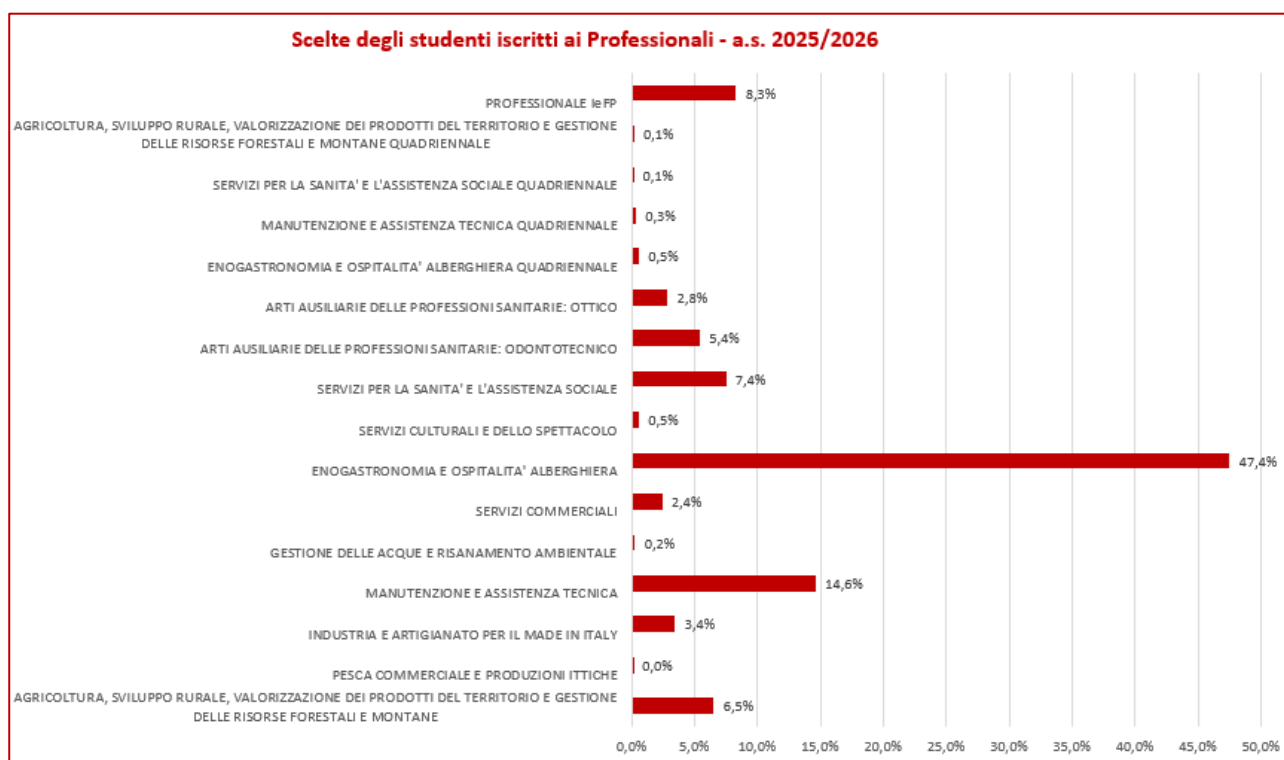

### ➤ Iscrizioni 2025/26 al sistema degli Istituti Tecnici statali, per indirizzo di studio

In lieve calo (-0,4%) le iscrizioni agli Istituti Tecnici, scelti dal 27,2% degli studenti a fronte del 27,7% nell'a.s. 2024/2025. La preferenza anche quest'anno va all'indirizzo *Amministrazione, Finanza e Marketing* (20,5% delle iscrizioni) e seguono gli indirizzi di *Informatica e Telecomunicazioni* (19,4% delle iscrizioni) seguiti dagli indirizzi *Trasporti e Logistica* (10,1% delle iscrizioni) *Turismo* (10,0% delle iscrizioni).

*N.B. Le percentuali sono riferite al totale degli iscritti ai Tecnici*

Elaborazioni a cura dell'Ufficio Staff dell'USR Sicilia

### ➤ Iscrizioni 2025/26 al sistema degli Istituti Professionali statali, per indirizzo di studio

Per gli istituti Professionali si registra un lieve decremento (-0,3%): si passa infatti dall'11,5% dell'a.s. 2024/25 all'11,20% per l'a.s. 2025/26. Anche quest'anno si conferma l'ampia preferenza per l'indirizzo *Enogastronomia e Ospitalità Alberghiera*, scelto da quasi metà degli studenti che si iscrive ai Professionali (47,4%), seguito dall'indirizzo *Manutenzione e Assistenza Tecnica* (14,6%).