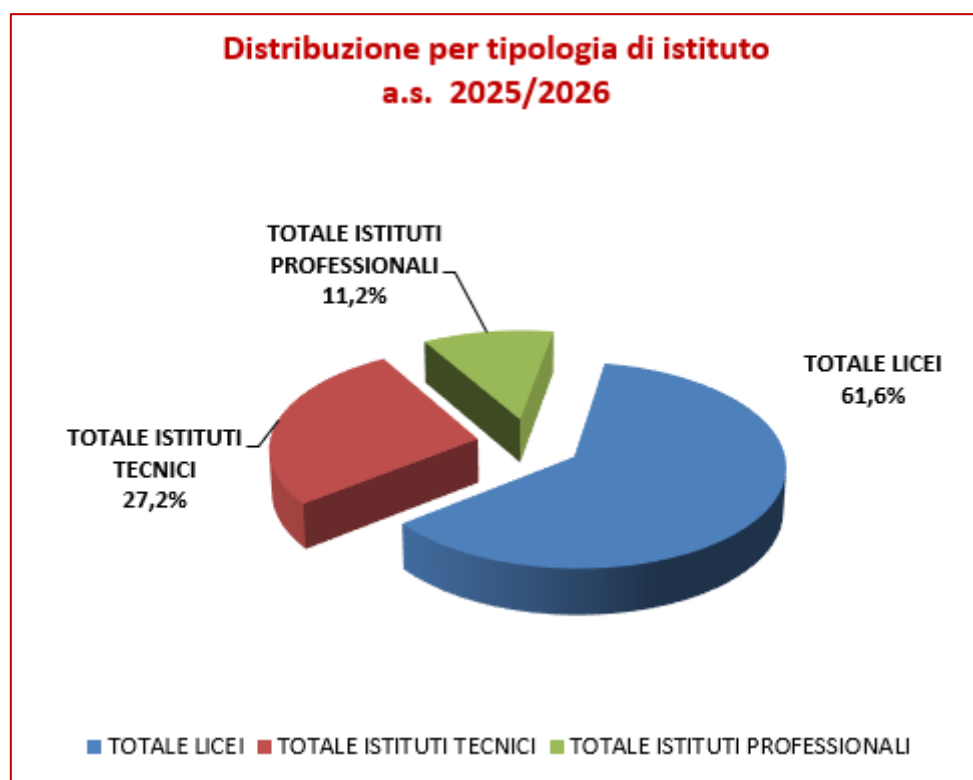

## Ministero dell'istruzione e del merito

Ufficio Scolastico Regionale per la Sicilia

Direzione Generale

### Iscrizioni degli studenti siciliani per l'a.s. 2025/2026

*I dati delle iscrizioni on line alle classi prime delle scuole statali secondarie di II grado: il 61,60% degli studenti sceglie i Licei, il 27,23% gli Istituti Tecnici, l'11,17% i Professionali*

A chiusura delle iscrizioni on line alle classi prime, prevista per il 10 febbraio 2025 alle ore 20, si riporta una sintesi dei dati che analizza le scelte effettuate dalle studentesse e dagli studenti per le scuole secondarie di II grado della Sicilia nonché delle richieste del tempo scuola per il I ciclo di istruzione. Quest'anno i dati evidenziano un lieve incremento delle iscrizioni nei Licei, che passano dal 60,87% al **61,60%** (56,0% a livello nazionale) con un aumento di circa lo 0,73% rispetto all'anno scolastico 2024/2025; in lieve flessione (-0,44%) invece gli iscritti agli Istituti Tecnici, che passano dal 27,67% dell'anno scolastico in corso al **27,23%** per il 2025/2026 (31,3% a livello nazionale) e le iscrizioni agli Istituti Professionali (-0,33%), che passano dal 11,50% dell'a.s. 2024/2025 all'attuale **11,17%** (12,7% a livello nazionale).