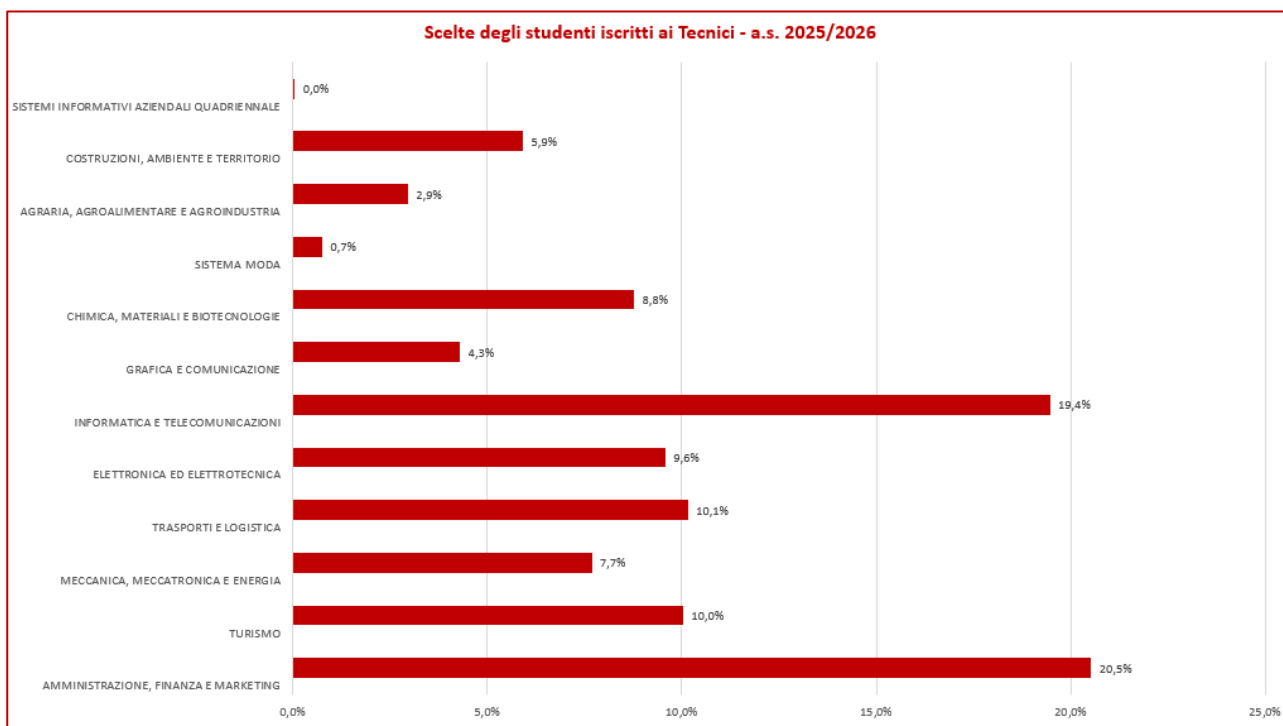

Ministero dell'istruzione e del merito

Ufficio Scolastico Regionale per la Sicilia

Direzione Generale

➤ Iscrizioni 2025/26 al sistema degli Istituti Tecnici statali, per indirizzo di studio

In lieve calo (-0,4%) le iscrizioni agli Istituti Tecnici, scelti dal 27,2% degli studenti a fronte del 27,7% nell'a.s. 2024/2025. La preferenza anche quest'anno va all'indirizzo *Amministrazione, Finanza e Marketing* (20,5% delle iscrizioni) e seguono gli indirizzi di *Informatica e Telecomunicazioni* (19,4% delle iscrizioni) seguiti dagli indirizzi *Trasporti e Logistica* (10,1% delle iscrizioni) *Turismo* (10,0% delle iscrizioni).

N.B. Le percentuali sono riferite al totale degli iscritti ai Tecnici

Elaborazioni a cura dell'Ufficio Staff dell'USR Sicilia